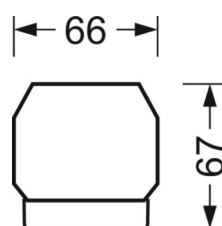

MÉCANIQUE

Couleur du boîtier	blanc signalisation RAL 9016
Cotes (Long.xLarg.xH/DxH)	2299mm x 55mm x 37mm
Poids (net)	2.2kg
Type de montage	Montage sur système de rail support, Structure lumineuse

LIEN PROFOND

<https://www.regiolux.de/fr/article/19510024250>

Référence	LED 21000lm 840
ηLB	100 %
Φ ↓/↑	98 % / 2 %
UGR trans./long.	24.6 / 26.1

Dimensions

L	2299 mm	Longueur
B	55 mm	Largeur
H	37 mm	Hauteur
