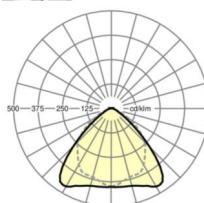

ÉCLAIRAGISME

Équipement	LED, Rendu des couleurs/Température de couleur CRI ≥ 80 / 4000K
Tolérance de localisation chromatique (MacAdam)	3SDCM
Flux lumineux nominal	21418lm
Longévité des sources LED	50000h L80/B10 (Tq 25°C), 70000h L80/B50 (Tq 25°C)
Efficacité lumineuse du luminaire	163lm/W
Angle de rayonnement	95° (C0) / 95° (C90)
UGR trans./long.	24.6 / 26.1

<https://www.regiolux.de/fr/article/19510024250>

Référence	LED 21000lm 840
ηLB	100 %
Φ ↓/↑	98 % / 2 %
UGR trans./long.	24.6 / 26.1

Dimensions

L	2299 mm	Longueur
B	55 mm	Largeur
H	37 mm	Hauteur
