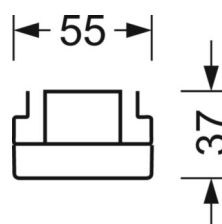

MÉCANIQUE

Couleur du boîtier	blanc signalisation RAL 9016
Cotes (Long.xLarg.xH/DxH)	2299mm x 55mm x 37mm
Poids (net)	2.2kg
Type de montage	Montage sur système de rail support, Structure lumineuse

LIEN PROFOND

<https://www.regiolux.de/fr/article/19510024250>

Référence	LED 21000lm 840
ηLB	100 %
Φ ↓/↑	98 % / 2 %
UGR trans./long.	24.6 / 26.1

Dimensions

L	2299 mm	Longueur
B	55 mm	Largeur
H	37 mm	Hauteur
